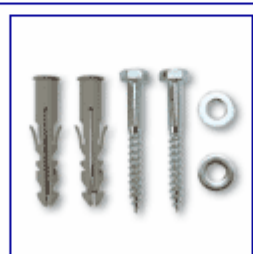

FIJACIONES SANITARIOS Y ACCESORIOS :

348
Alcayatas para
Calefactores

401
Juego Escuadra
Lavabo

402
Juego Tornillo
Lavabo

403
Juego Tornillo WC

407
Bolsas Conjunto
Fijación Soportes

408
Basculante Miniatura
Lavabo

SOPORTE RADIADORES :

410
Soporte Radiador
Alicatar Zincado 1 1/4"

414
Soporte Radiador
Ferrolí Zincados

416
Soporte Radiador
Empotrar Zincado 1
1/4"

420
Soporte Radiador
Alicatar Zincado 1"

421
Soporte Radiador